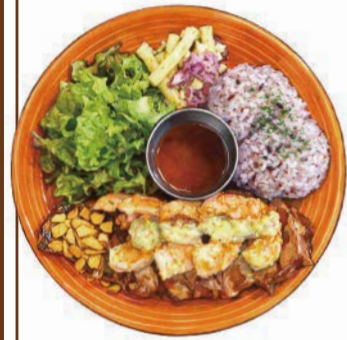

hale'aina HOA 自慢のグリル料理。強火で香ばしく焼き上げたジューシーな肉料理やシーフードをお楽しみください。ハワイでアイランドスタイル BBQ を意味する「HIBACHI」メニューもおすすめてです。

GRILL

Skirt Steak with BBQ Sauce 2200
ハラミステーキ BBQ ソース 2420 (税込)

Chuck Roll Steak with Wasabi Soy Sauce 2900
牛肩ロースステーキ わさび醤油ソース 3190 (税込)

SURF & TURF 2700
サーフ&ターフ 2970 (税込)

★ Surf & Turf refers to a dish that combines steak and seafood served on the same plate. ステーキとシーフードが同じ皿に盛りだ料理のことを海のものとの陸のものという意味でサーフ & ターフメニューと呼ばれています。

Beef steak + Garlic Shrimp
ビーフステーキ ガーリックシュリンプ